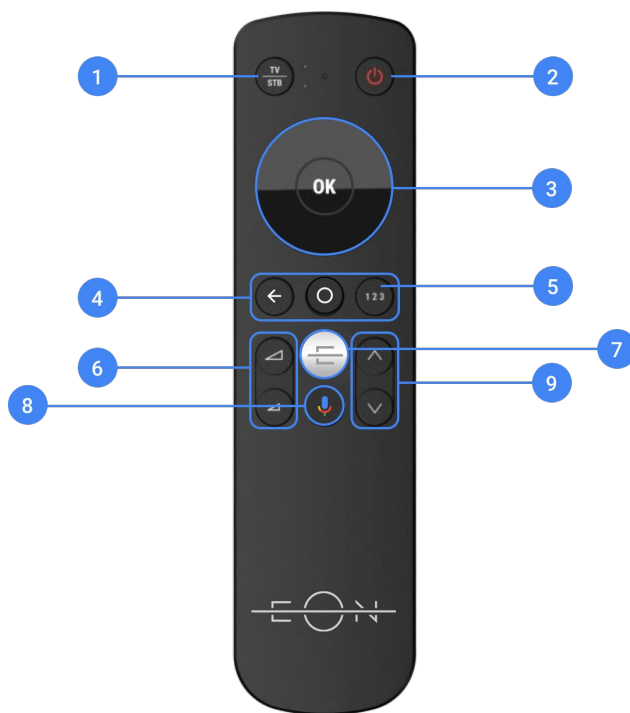

VIVACOM

ЕОН дистанционно управление

Дистанционно управление Notus

1. TV/STB Смяна
2. Бутон Включване/Изключване
3. 0-9 цифрови бутони
4. EON – Търсене
5. Source / Изход
6. Live TV/ VoD/ Radio – EON App
7. Навигационни бутони / ОК бутон
8. Бутон назад / Google Home / Профил на клиента
9. Усилване / намаляване на звука
10. EON – Старт бутон
11. Google Voice search
12. Смяна на канал нагоре/ надолу
13. Превъртане напред / назад / Пауза / Пусни / Teletext / Apps / Запис

Дистанционно управление Mini Notus

1. TV/STB Смяна
2. Бутон включване/изключване
3. Навигационни бутон/ОК бутон
4. Назад/Google Home
5. Цифрови бутони на дисплея
6. Усилване/намаляване на звука
7. EON бутон
8. Google Voice search
9. Смяна на канал

Детско дистанционно управление

1. Бутон включване/изключване
2. Профил
3. Home
4. Герои/VoD
5. TV
6. Любими
7. Бутон назад
8. Пусни/ Пауза
9. Усилване / намаляване на звука
10. Смяна на канал нагоре/ надолу