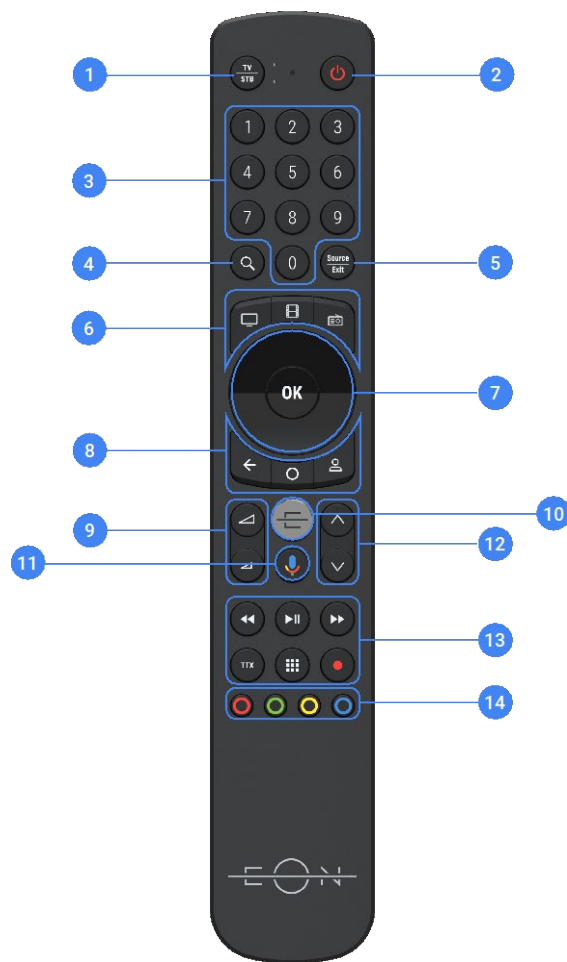

VIVACOM

ЕОН дистанционно управление

Дистанционно управление Notus

1. TV/STB Смяна
2. Бутон Включване/Изключване
3. 0-9 цифрови бутони
4. EON – Търсене
5. Source / Изход
6. Live TV/ VoD/ Radio – EON App
7. Навигационни бутони / ОК бутон
8. Бутон назад / Google Home / Профил на клиента
9. Усилване / намаляване на звука
10. EON – Старт бутон
11. Google Voice search
12. Смяна на канал нагоре/ надолу
13. Превъртане напред / назад / Пауза / Пусни / Teletext / Apps / Запис

Дистанционно управление Mini Notus

1. TV/STB Смяна
2. Бутон включване/изключване
3. Навигационни бутон/ОК бутон
4. Назад/Google Home
5. Цифрови бутони на дисплея
6. Усилване/намаляване на звука
7. EON бутон
8. Google Voice search
9. Смяна на канал

Детско дистанционно управление

1. Бутон включване/изключване
2. Профил
3. Home
4. Герои/VoD
5. TV
6. Любими
7. Бутон назад
8. Пусни/ Пауза
9. Усилване / намаляване на звука
10. Смяна на канал нагоре/ надолу